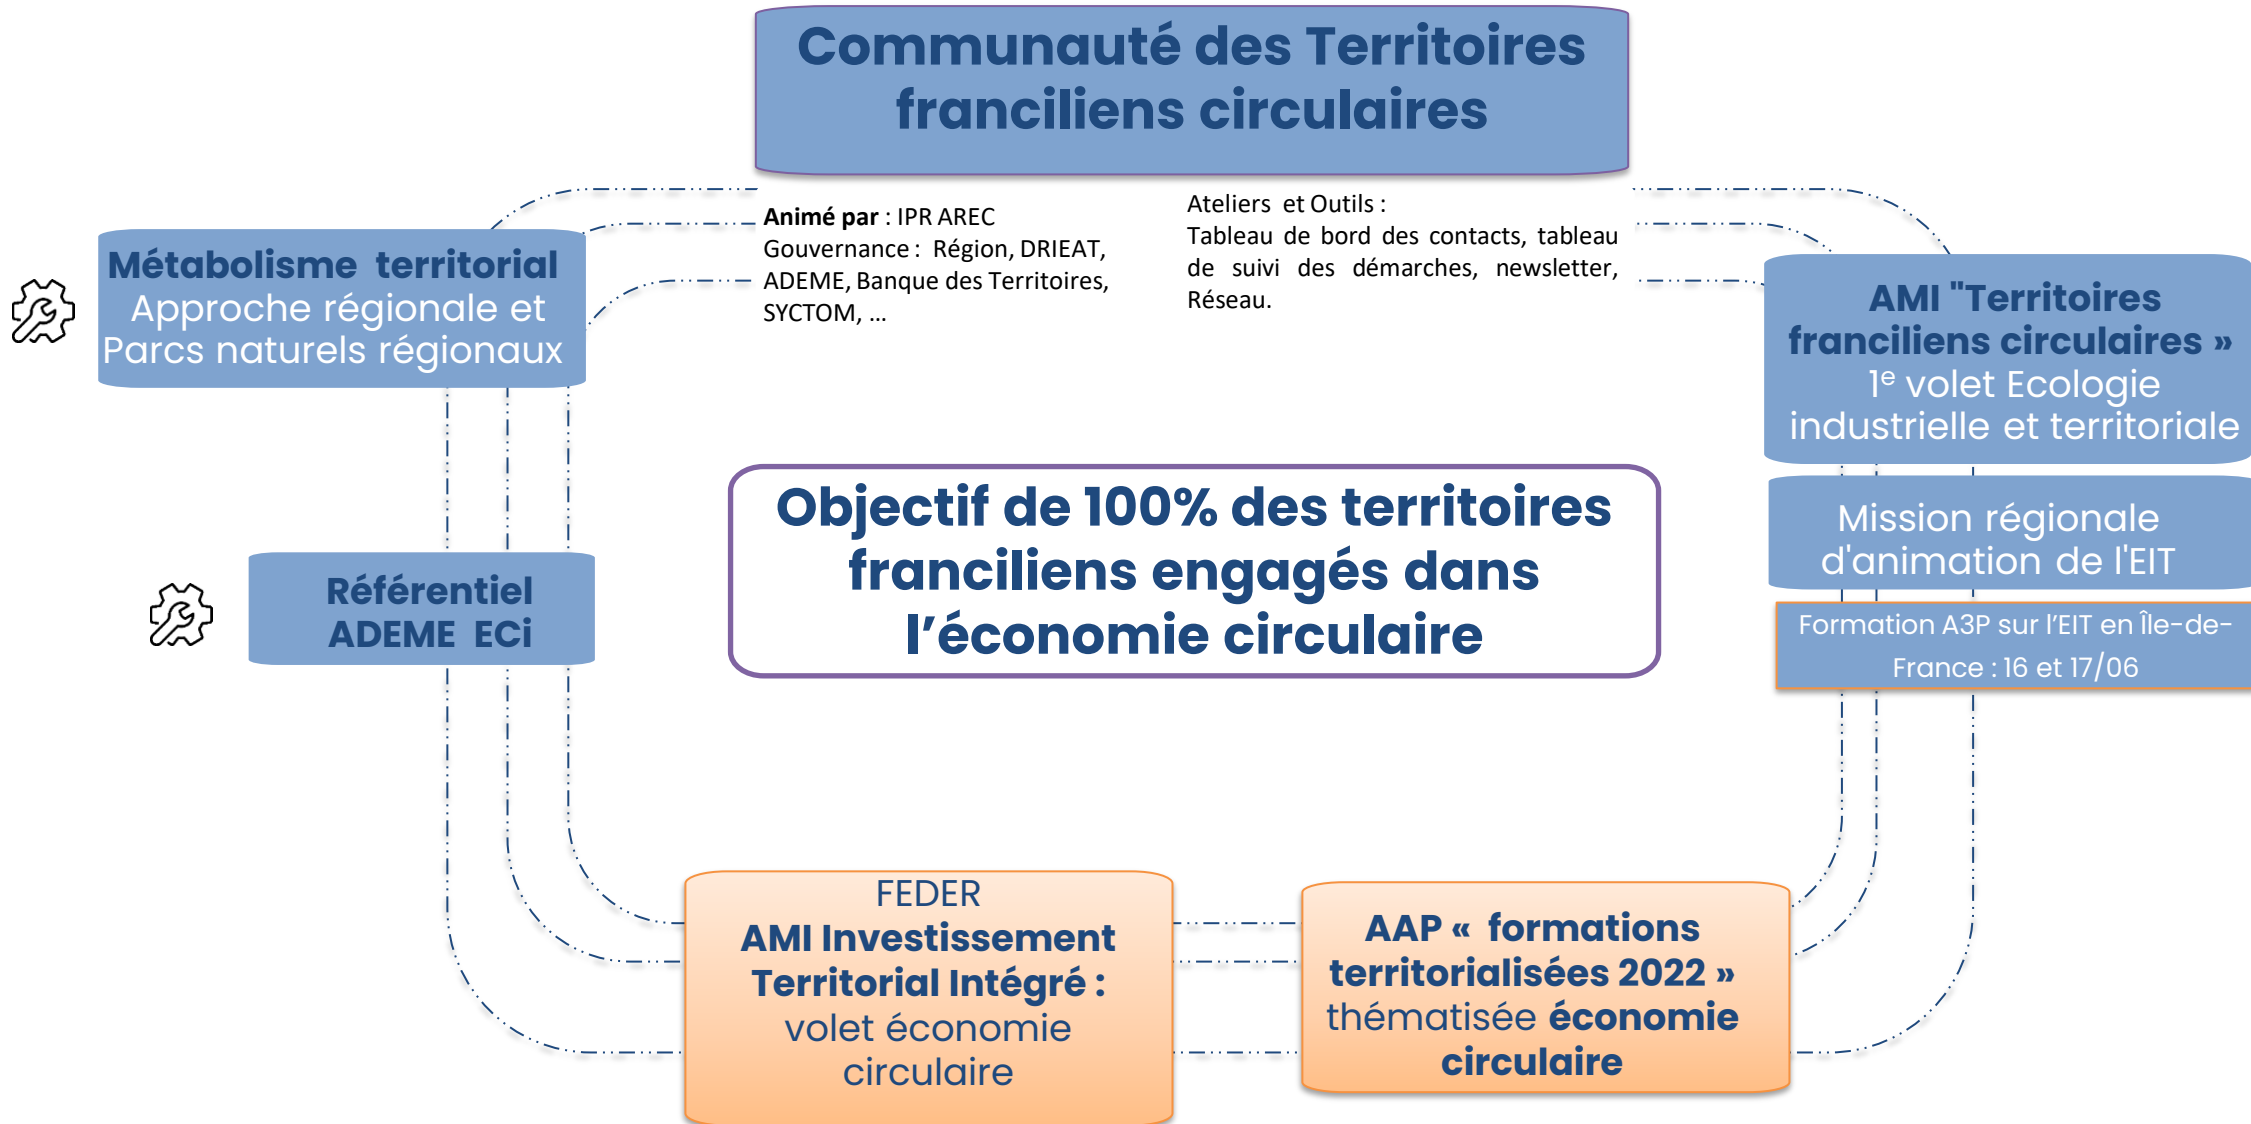

MOBILISATION DES ACTEURS ÉCONOMIQUES

COMMUNAUTÉ DES TERRITOIRES CIRCULAIRES

Atelier – 30 septembre 2022

Thomas Hemmerdinger – Chargé de projet transition énergétique et économie circulaire (AREC – Institut Paris Region)

Objectifs de l'atelier

Identifier les leviers des collectivités et leurs marges de manœuvre pour intégrer les acteurs économiques et la société civile dans une stratégie d'économie circulaire

Croiser les méthodes d'actions des acteurs qui fédèrent sur leurs territoires ou au sein de leurs organisations autour de l'économie circulaire

Accompagner les collectivités dans l'élaboration de leur stratégie

La Communauté des territoires circulaires

La Communauté est une action issue de la [Stratégie régionale économie circulaire](#), adoptée le 24 septembre 2020 par le Conseil régional d'Île-de-France.

La Communauté est un **lieu d'échanges et d'accompagnement** des collectivités territoriales ou acteurs territoriaux s'engageant à déployer et mettre en œuvre des **stratégies, feuilles de route et/ou actions en matière d'économie circulaire sur leur territoire.**