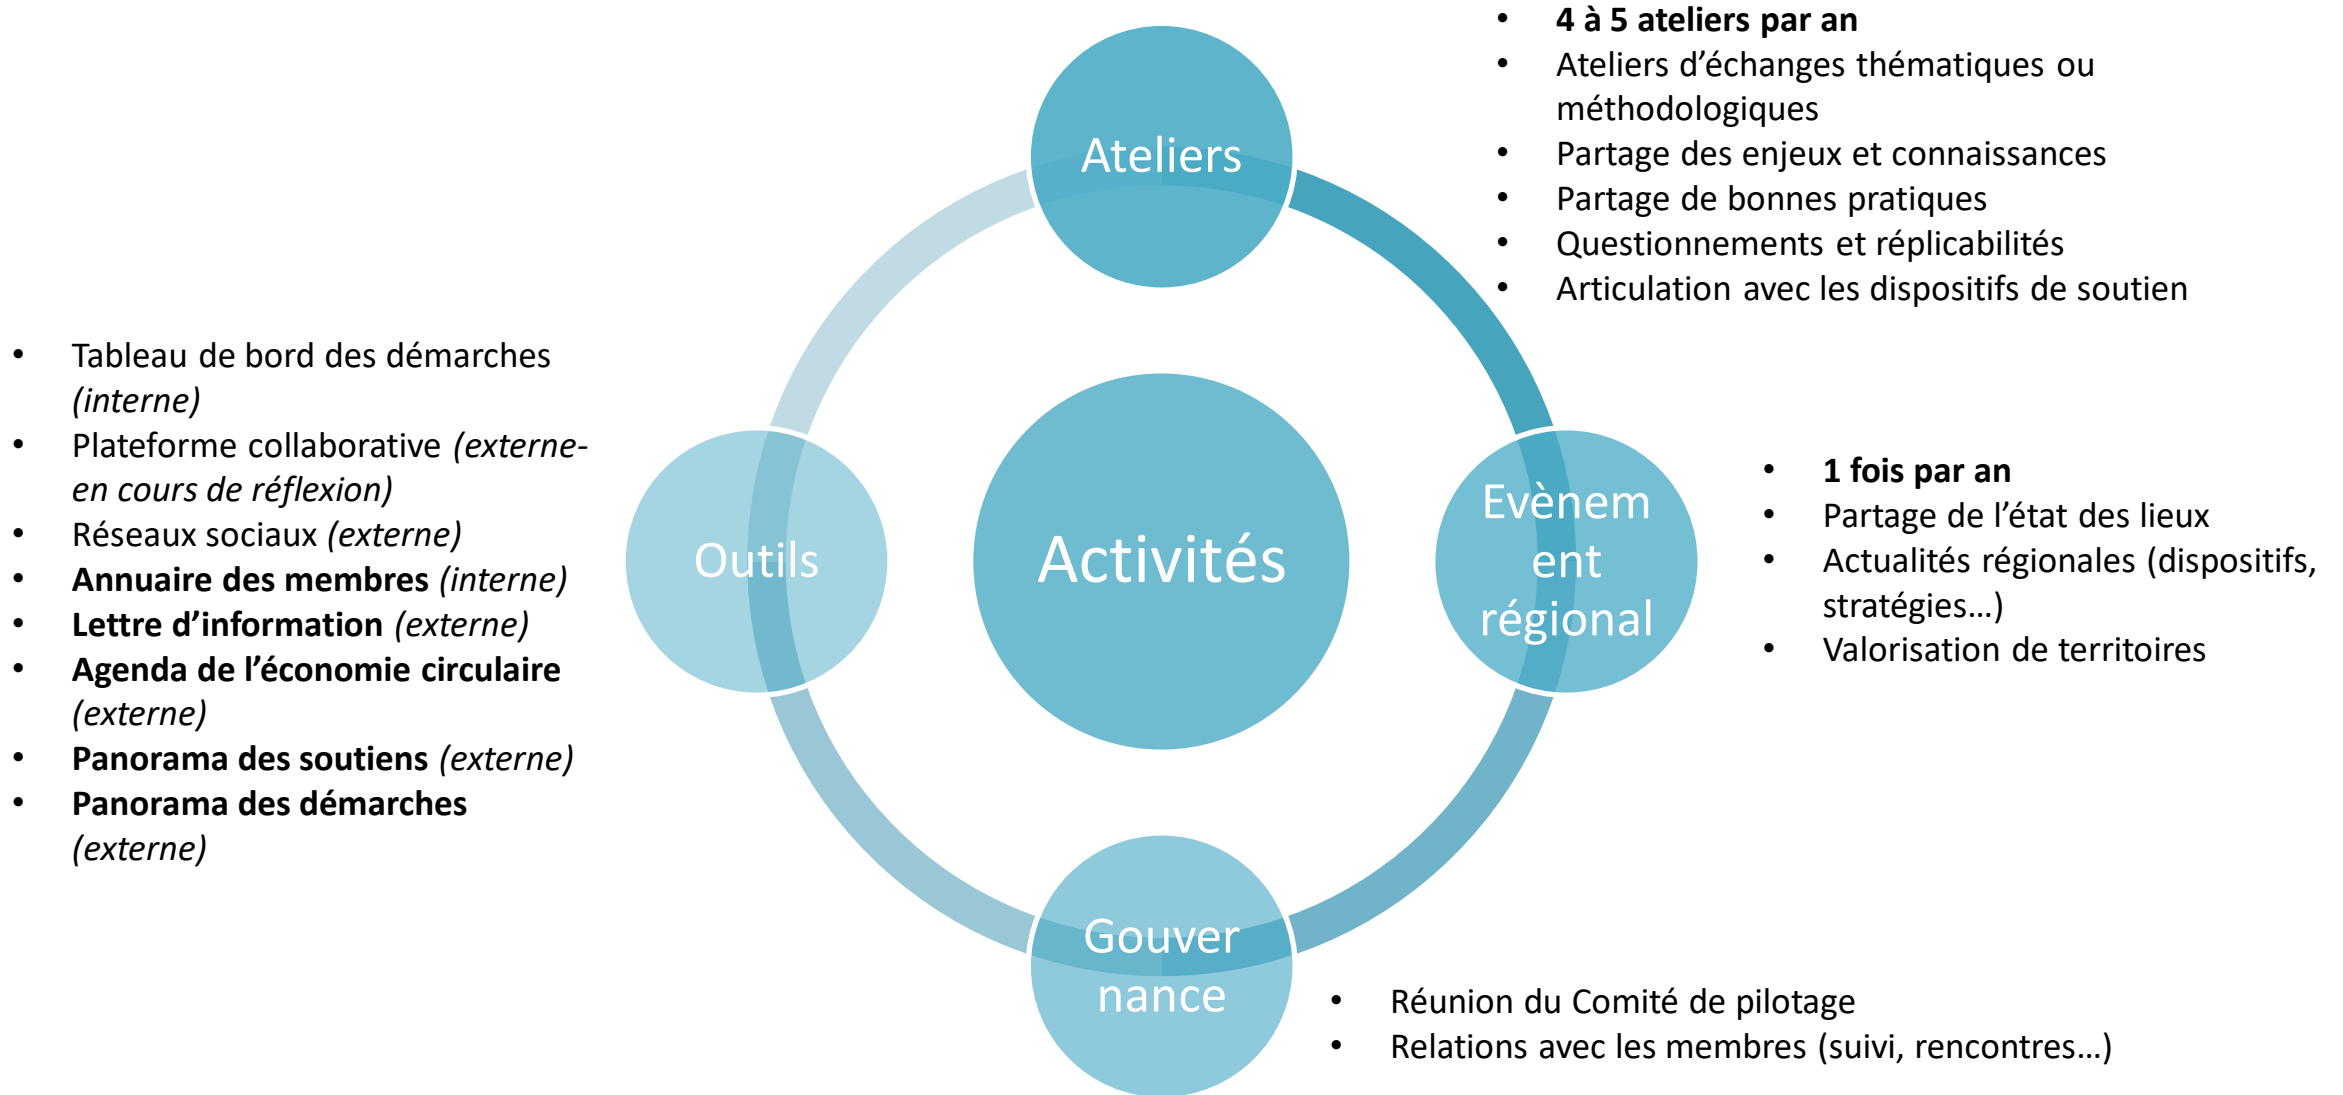

Les activités de la communauté