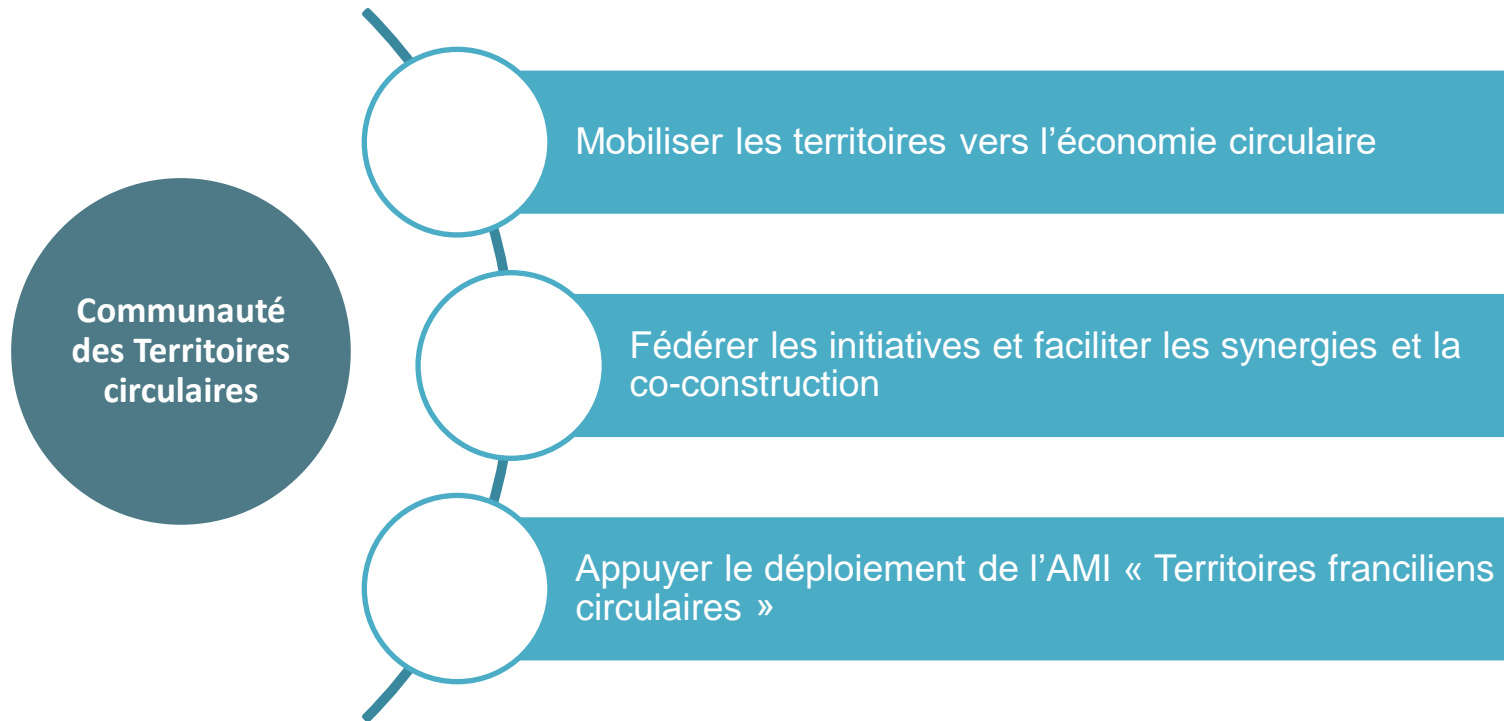

MOBILISATION DES ACTEURS ÉCONOMIQUES

COMMUNAUTÉ DES TERRITOIRES CIRCULAIRES

Atelier – 30 septembre 2022

Thomas Hemmerdinger – Chargé de projet transition énergétique et économie circulaire (AREC – Institut Paris Region)

Objectifs de l'atelier

Identifier les leviers des collectivités et leurs marges de manœuvre pour intégrer les acteurs économiques et la société civile dans une stratégie d'économie circulaire

Croiser les méthodes d'actions des acteurs qui fédèrent sur leurs territoires ou au sein de leurs organisations autour de l'économie circulaire

Accompagner les collectivités dans l'élaboration de leur stratégie

La Communauté des territoires circulaires

La Communauté est une action issue de la [Stratégie régionale économie circulaire](#), adoptée le 24 septembre 2020 par le Conseil régional d'Île-de-France.

La Communauté est un **lieu d'échanges et d'accompagnement** des collectivités territoriales ou acteurs territoriaux s'engageant à déployer et mettre en œuvre des **stratégies, feuilles de route et/ou actions en matière d'économie circulaire sur leur territoire.**