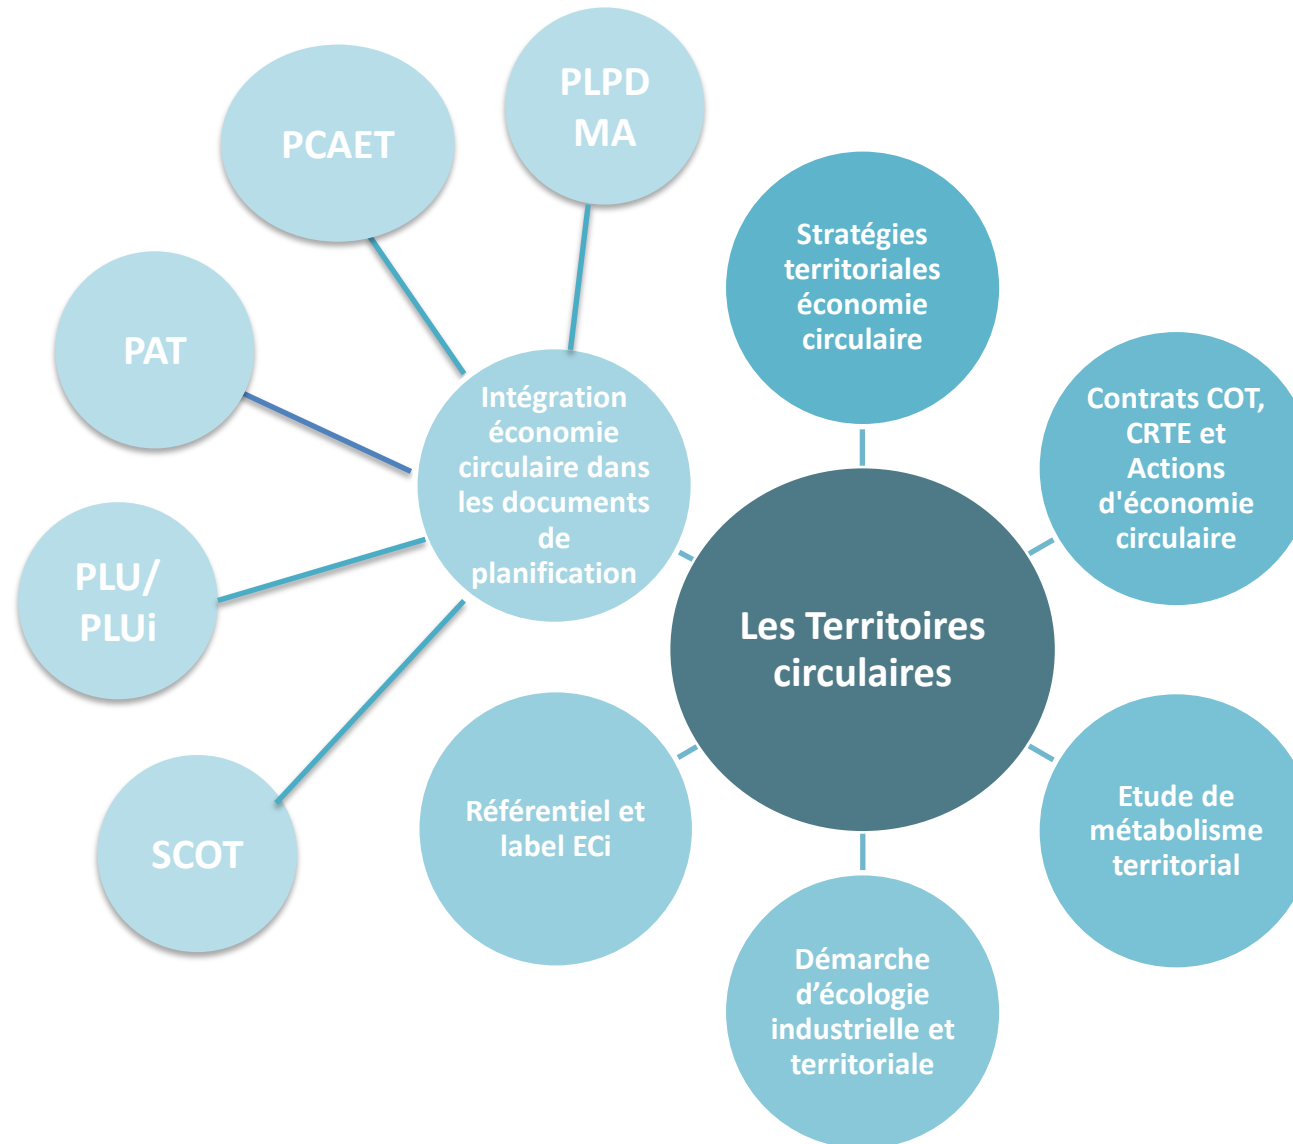

Objectifs de l'atelier

Identifier les leviers des collectivités et leurs marges de manœuvre pour intégrer les acteurs économiques et la société civile dans une stratégie d'économie circulaire

Croiser les méthodes d'actions des acteurs qui fédèrent sur leurs territoires ou au sein de leurs organisations autour de l'économie circulaire

Accompagner les collectivités dans l'élaboration de leur stratégie

La Communauté des territoires circulaires

La Communauté est une action issue de la [Stratégie régionale économie circulaire](#), adoptée le 24 septembre 2020 par le Conseil régional d'Île-de-France.

La Communauté est un **lieu d'échanges et d'accompagnement** des collectivités territoriales ou acteurs territoriaux s'engageant à déployer et mettre en œuvre des **stratégies, feuilles de route et/ou actions en matière d'économie circulaire sur leur territoire.**

[Page internet de la Communauté](#)

Périmètre des territoires circulaires

Cibles prioritaires

- EPCI / EPT

Cibles secondaires

- Mairies, départements
- Syndicats de service urbain
- Etablissements publics d'aménagement
- Structures animatrices de démarches d'EIT
- Club d'entreprises...